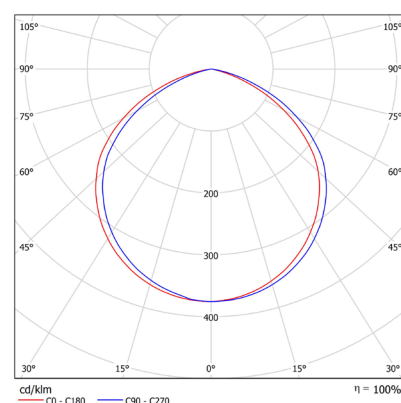

НОВИНКА

СВЕТОДИОДНЫЙ СВЕТИЛЬНИК

WHEEL 101-150-750-C120

КОРПУС

Сплав алюминия с полимерным покрытием. Улучшенная теплоотдача за счёт внешнего контура.

МАТЕРИАЛ РАССЕЙВАТЕЛЯ

Светотехнический ПК.

ИСТОЧНИК СВЕТА

Высокоэффективные светодиоды REFOND. Ресурс работы: 100 000 часов.

КРЕПЛЕНИЕ

Подвесное на рым-болт.
Рекомендованная высота подвеса: 12-14 м.

ТЕХНИЧЕСКИЕ ХАРАКТЕРИСТИКИ

Потребляемая мощность	150 Вт
Световой поток светильника	25 500 Лм
Кривая силы света	C120-косинусная 120°
Степень защиты корпуса	IP65
Температура эксплуатации	от -40 до +50°C
Вид климатического исполнения	У1
Габариты (для подвешеного исполнения)	Ø350x140 мм
Вес	4 кг
Гарантийный срок	5 лет

ФЕРЕКС

светодиодные решения

PROMLAMP.RU

ПРОМЛАМП

ОФИЦИАЛЬНЫЙ ДИСТРИБЬЮТОР

ФЕРЕКС