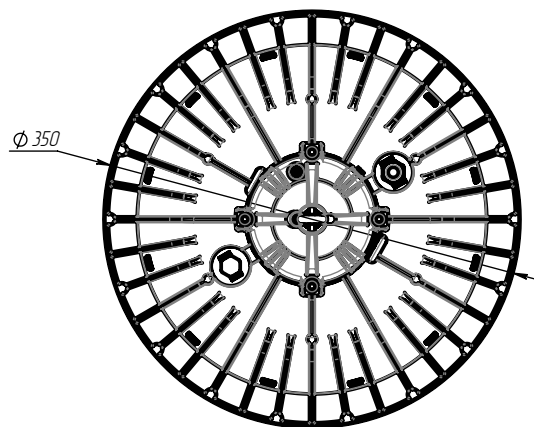

НОВИНКА

СВЕТОДИОДНЫЙ СВЕТИЛЬНИК

WHEEL 101-150-750-C120

КОРПУС

Сплав алюминия с полимерным покрытием. Улучшенная теплоотдача за счёт внешнего контура.

МАТЕРИАЛ РАССЕЙВАТЕЛЯ

Светотехнический ПК.

ИСТОЧНИК СВЕТА

Высокоэффективные светодиоды REFOND. Ресурс работы: 100 000 часов.

КРЕПЛЕНИЕ

Подвесное на рым-болт.
Рекомендованная высота подвеса: 12-14 м.

ТЕХНИЧЕСКИЕ ХАРАКТЕРИСТИКИ

Потребляемая мощность	150 Вт
Световой поток светильника	25 500 Лм
Кривая силы света	C120-косинусная 120°
Степень защиты корпуса	IP65
Температура эксплуатации	от -40 до +50°C
Вид климатического исполнения	У1
Габариты (для подвешеного исполнения)	Ø350x140 мм
Вес	4 кг
Гарантийный срок	5 лет

ФЕРЕКС

светодиодные решения

PROMLAMP.RU

ПРОМЛАМП

ОФИЦИАЛЬНЫЙ ДИСТРИБЬЮТОР

ФЕРЕКС