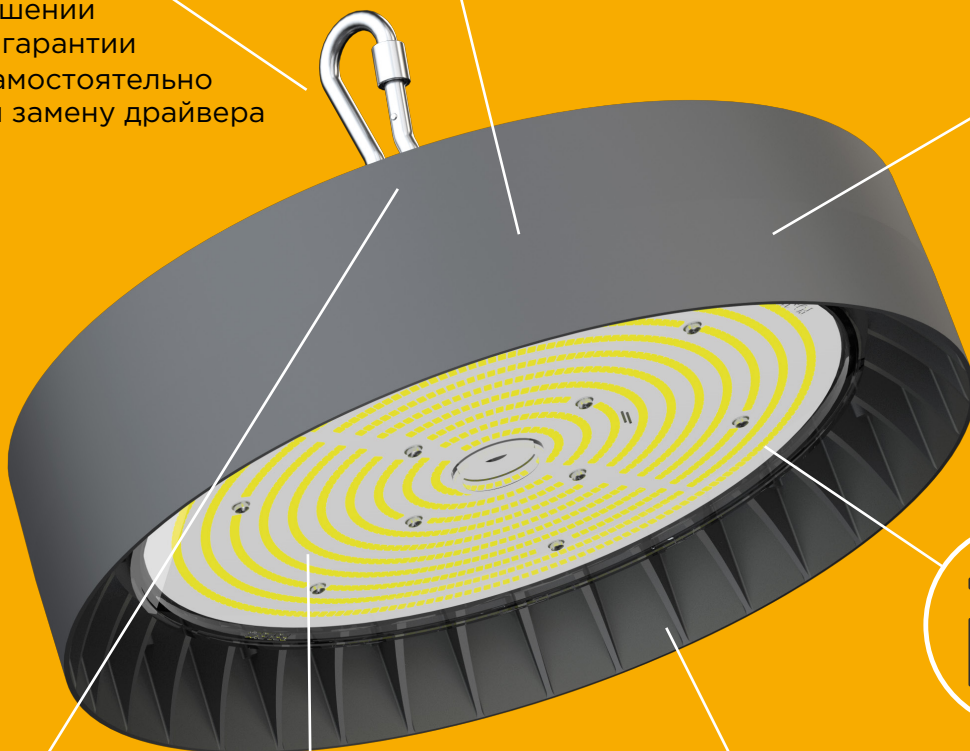

### WHEEL 101-150-750-C120

По завершении 5 летней гарантии можно самостоятельно провести замену драйвера

60 светильников на одном поддоне. Возможность штабелировать в высоту на 2,88 м и заполнить до потолка большинство грузовых прицепов

Литой облегченный корпус из сплава алюминия

В наличии на складе достаточно для освещения 10 000 кв.м. пространства

Метизы и крепежные элементы из нержавеющей стали

Гермоввод препятствует попаданию пыли и влаги внутрь светильника